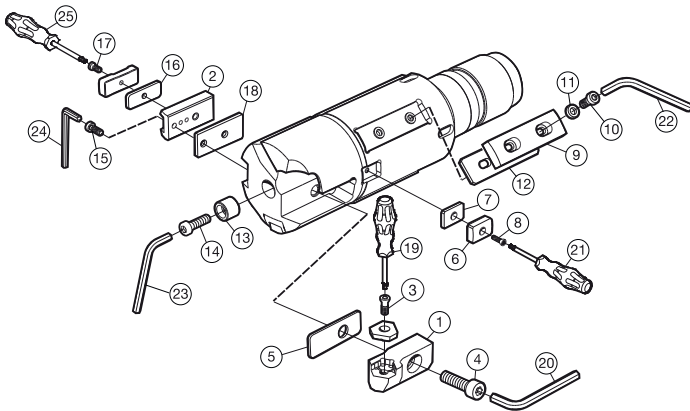

CoroDrill® 818

	Included parts		Spare parts		
	1	2	3	4	5
Ordering code	Peripheral cartridge	Pad shoes	Insert screw	Screw	Shim
A818.20-1D02.750S13B	R818-2024S-TXN-25		5513 020-55	3212 010-412	5549 128-10
A818.20-1D03.000S14B	R818-2024S-TXN-25	818-12-065-S	5513 020-55	3212 010-412	5549 128-10
A818.20-1D03.500S15B	R818-2024S-TXN-25	818-12-065-S	5513 020-55	3212 010-412	5549 128-10
A818.20-1D03.750S16B	R818-2024S-TXN-25	818-12-065-S	5513 020-55	3212 010-412	5549 128-10
A818.20-1D04.000S17B	R818-2532S-TXN-40	818-16-110-S	5513 020-14	3212 010-464	5549 128-20
A818.20-1D04.750S19B	R818-2532S-TXN-40	818-16-110-S	5513 020-14	3212 010-464	5549 128-20
A818.20-1D05.750S21B	R818-2532S-TXN-40	818-16-110-S	5513 020-14	3212 010-464	5549 128-20
	Spare parts				
	6	7	8	9	10
Ordering code	Safety pad	Shim	Screw	Fibre pad blank	Screw
A818.20-1D02.750S13B	801-142067-S	5549 126-90	5513 020-01	5571 001-06	3212 010-257
A818.20-1D03.000S14B	801-142067-S	5549 126-90	5513 020-01	5571 001-07	3212 010-308
A818.20-1D03.500S15B	801-142067-S	5549 126-90	5513 020-01	5571 001-07	3212 010-308
A818.20-1D03.750S16B	801-142067-S	5549 126-90	5513 020-01	5571 001-08	3212 010-399
A818.20-1D04.000S17B	801-202582-S	5549 126-91	5513 020-26	5571 001-09	3212 010-399
A818.20-1D04.750S19B	801-202582-S	5549 126-91	5513 020-26	5571 001-09	3212 010-399
A818.20-1D05.750S21B	801-202582-S	5549 126-91	5513 020-26	5571 001-10	3212 010-409
	Spare parts				
	11	12	13	14	15
Ordering code	Washer	Shim	Seat protection plate	Screw	Screw
A818.20-1D02.750S13B	3411 010-043	5549 126-56	5549 029-01	3212 020-259	
A818.20-1D03.000S14B	3411 010-053	5549 126-57	5549 029-03	3212 020-360	3212 020-258
A818.20-1D03.500S15B	3411 010-053	5549 126-57	5549 029-04	3212 020-410	3212 020-258
A818.20-1D03.750S16B	3411 010-064	5549 126-58	5549 029-04	3212 020-410	3212 020-258
A818.20-1D04.000S17B	3411 010-064	5549 126-59	5549 029-05	3212 020-462	3212 020-309
A818.20-1D04.750S19B	3411 010-064	5549 126-59	5549 029-05	3212 020-462	3212 020-309
A818.20-1D05.750S21B	3411 010-084	5549 126-60	5549 029-05	3212 020-462	3212 020-309
	Spare parts			Included parts	
	16	17	18	19	20
Ordering code	Shim	Screw	Shim set	Screwdriver	Key
A818.20-1D02.750S13B	5549 127-20			5680 046-06	3021 010-060
A818.20-1D03.000S14B	5549 127-20	5513 020-10		5680 046-06	3021 010-060
A818.20-1D03.500S15B	5549 127-20	5513 020-10		5680 046-06	3021 010-060
A818.20-1D03.750S16B	5549 127-20	5513 020-10		5680 046-06	3021 010-060
A818.20-1D04.000S17B	5549 126-10	5513 020-26		5680 046-07	3021 010-080
A818.20-1D04.750S19B	5549 126-10	5513 020-26		5680 046-07	3021 010-080
A818.20-1D05.750S21B	5549 126-10	5513 020-26		5680 046-07	3021 010-080
	Included parts				
	21	22	23	24	
Ordering code	Screwdriver	Key	Key	Key	
A818.20-1D02.750S13B	5680 046-02	3021 010-030	3021 010-030		
A818.20-1D03.000S14B	5680 046-02	3021 010-040	3021 010-050	174.1-864	
A818.20-1D03.500S15B	5680 046-02	3021 010-040	3021 010-060	174.1-864	
A818.20-1D03.750S16B	5680 046-02	3021 010-050	3021 010-060	174.1-864	
A818.20-1D04.000S17B	5680 046-06	3021 010-050	3021 010-080	5680 010-06	
A818.20-1D04.750S19B	5680 046-06	3021 010-050	3021 010-080	5680 010-06	
A818.20-1D05.750S21B	5680 046-06	3021 010-060	3021 010-100	5680 010-06	