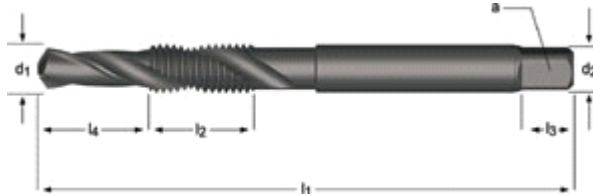

## E654

UNF Combi Taps Spiral Flute 30°

UNF	TPI	d <sub>1</sub> nom mm	l <sub>1</sub> mm	l <sub>2</sub> mm	l <sub>4</sub> mm	d <sub>2</sub> R mm	☐ a mm	z	e-code	USD
8	36	3.50	64	13	8	4.5	3.55	2	E6548-36	30.95
10	32	4.10	72	16	10	5.0	4.00	2	E65410-32	32.20
12	28	4.70	77	17	11	5.6	4.50	2	E65412-28	35.50
1/4	28	5.50	83	19	13	6.3	5.00	2	E6541/4	37.20
5/16	24	6.90	94	22	16	8.0	6.30	2	E6545/16	47.00
3/8	24	8.50	104	24	19	10.0	8.00	2	E6543/8	57.20
7/16	20	9.90	107	25	22	8.0	6.30	2	E6547/16	82.90
1/2	20	11.50	114	29	25	9.0	7.10	2	E6541/2	96.30
5/8	18	14.50	134	32	32	12.5	10.00	2	E6545/8	172.00